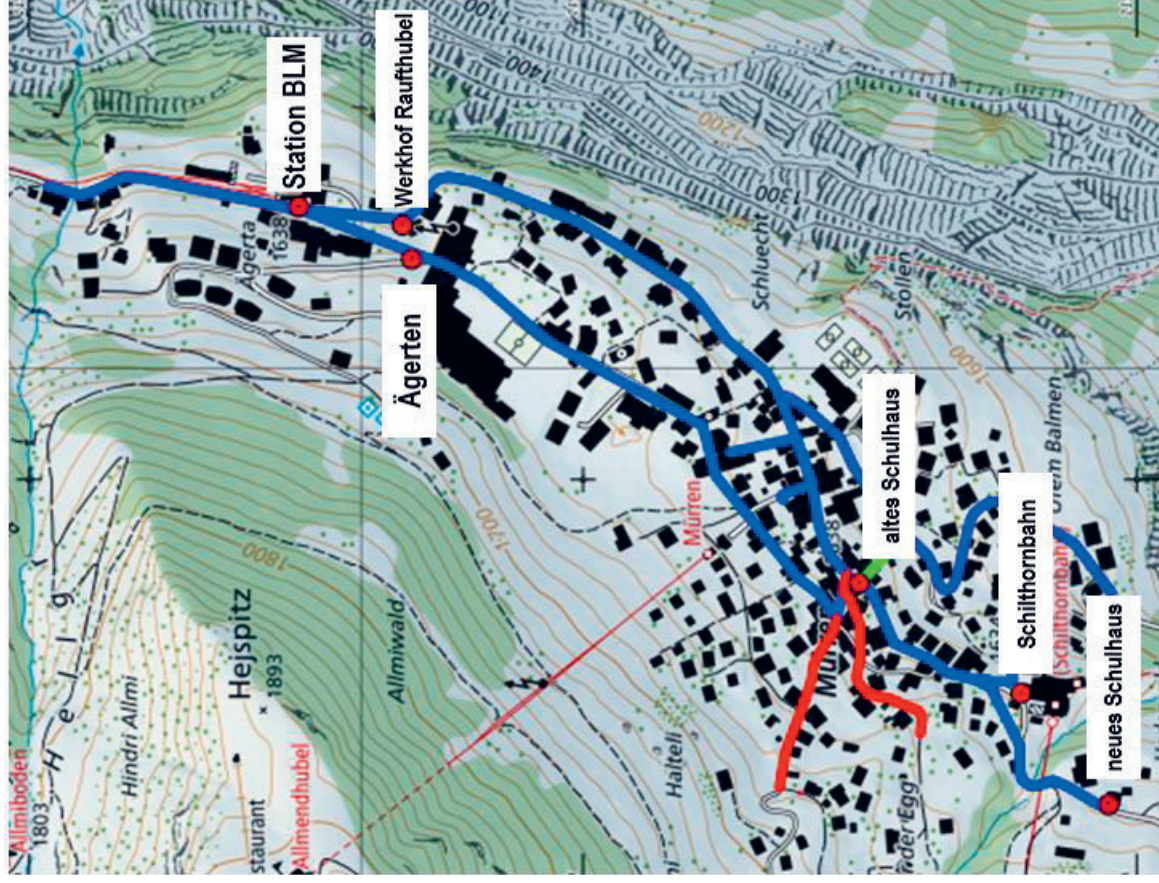

Öffentliche Sammelstellen Mürren

Legende Sammeltouren Mürren

- Kehricht, Sperrgut
- Papier/Karton