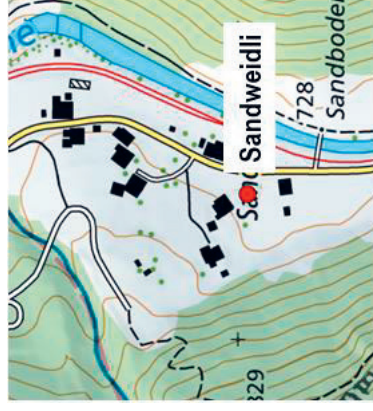

Sandweidli