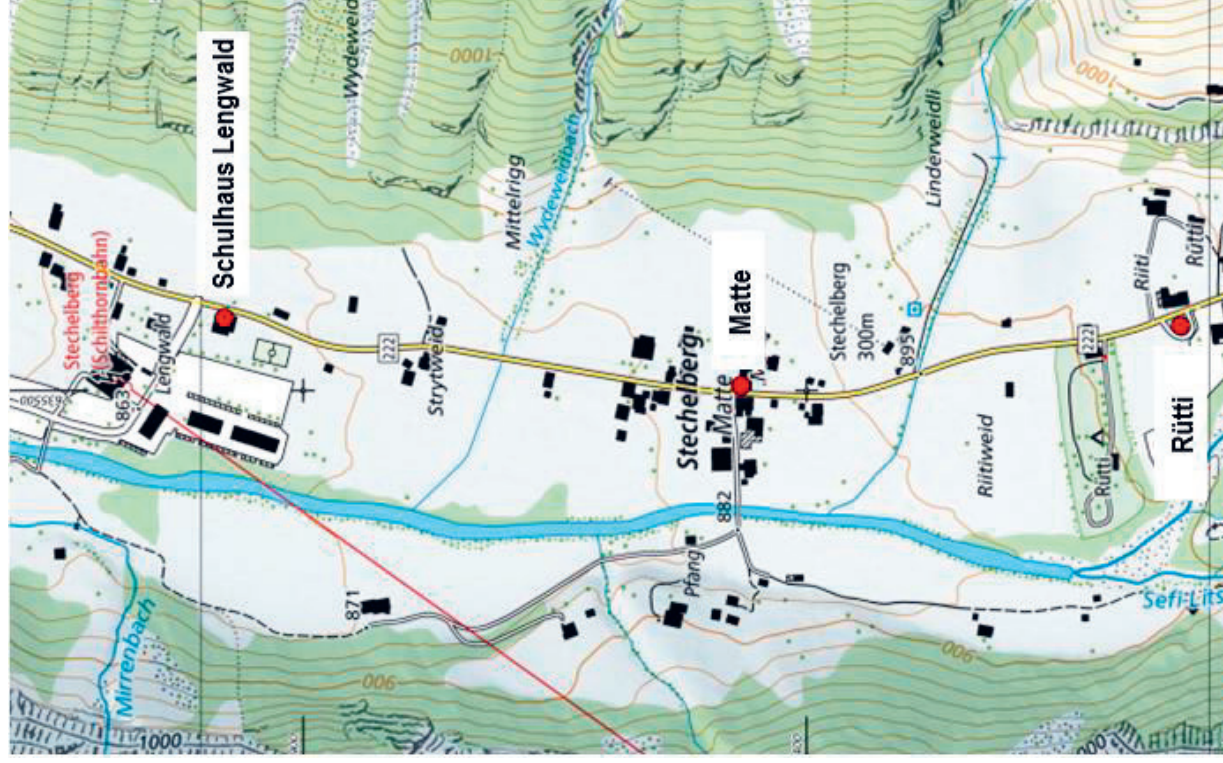

Stechelberg Süd