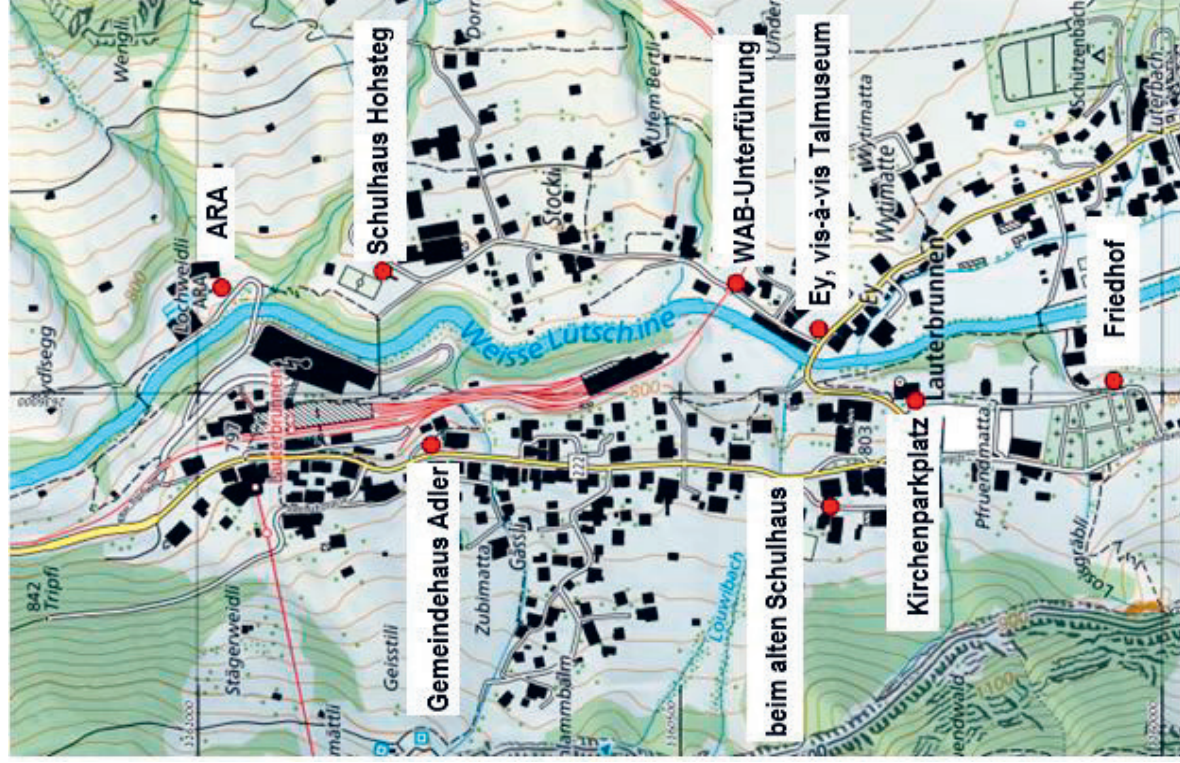

Öffentliche Sammelstellen Bezirk Lauterbrunnen

Lauterbrunnen