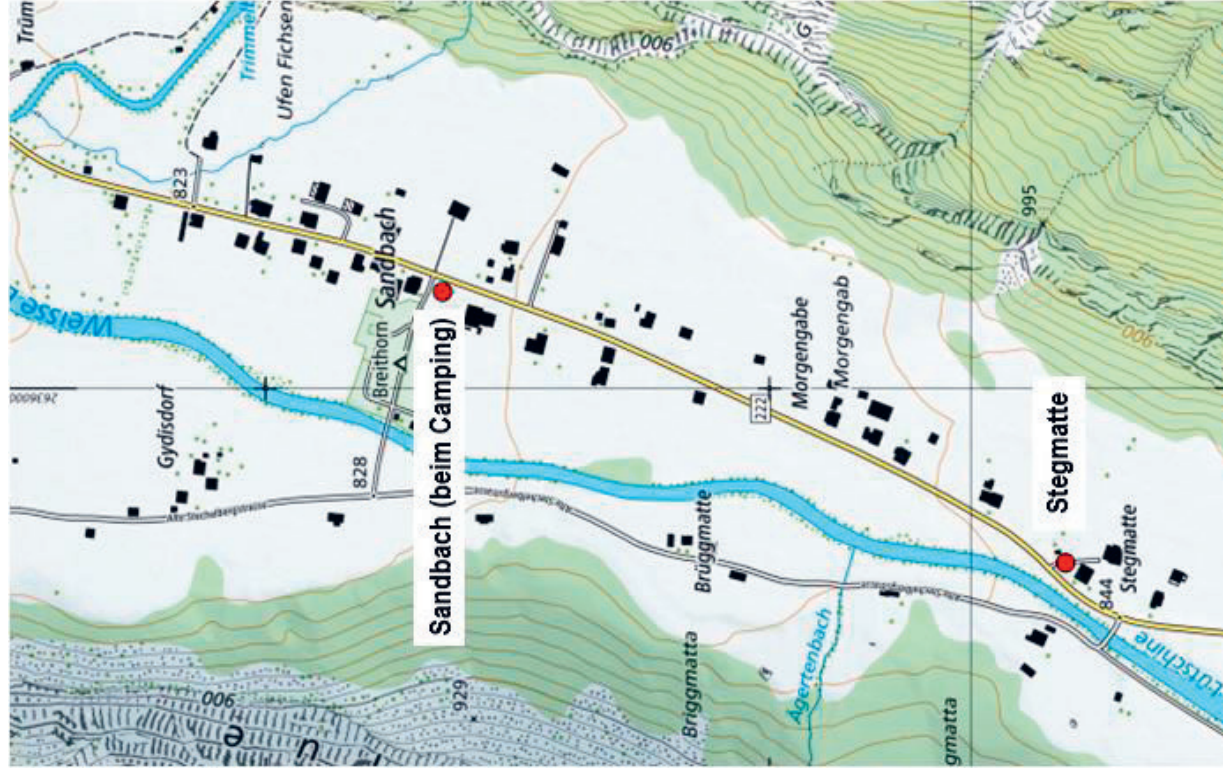

Öffentliche Sammelstellen Bezirke Stechelberg und Isenfluh

Stechelberg Nord