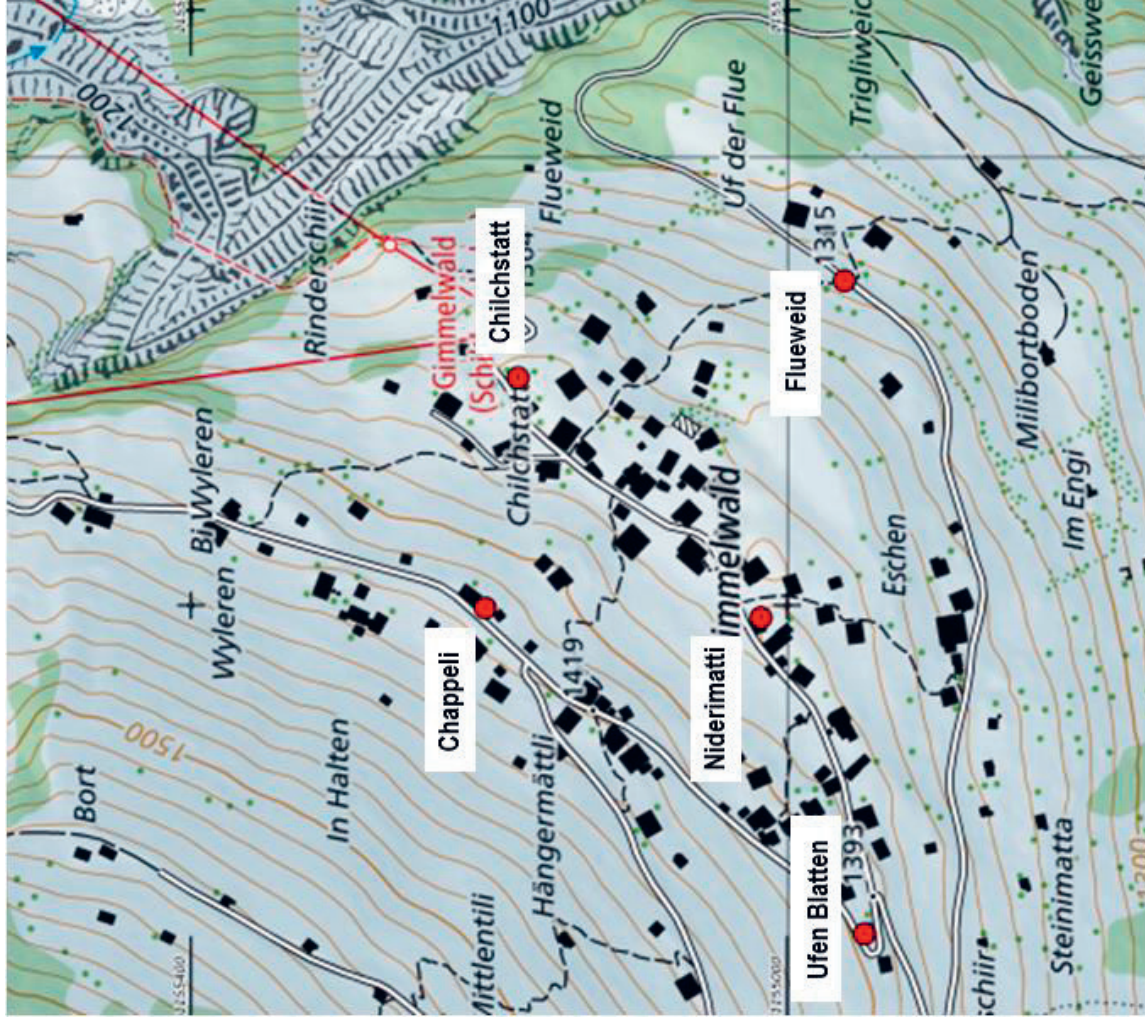

Öffentliche Sammelstellen Gimmelwald

Gimmelwald Dorf